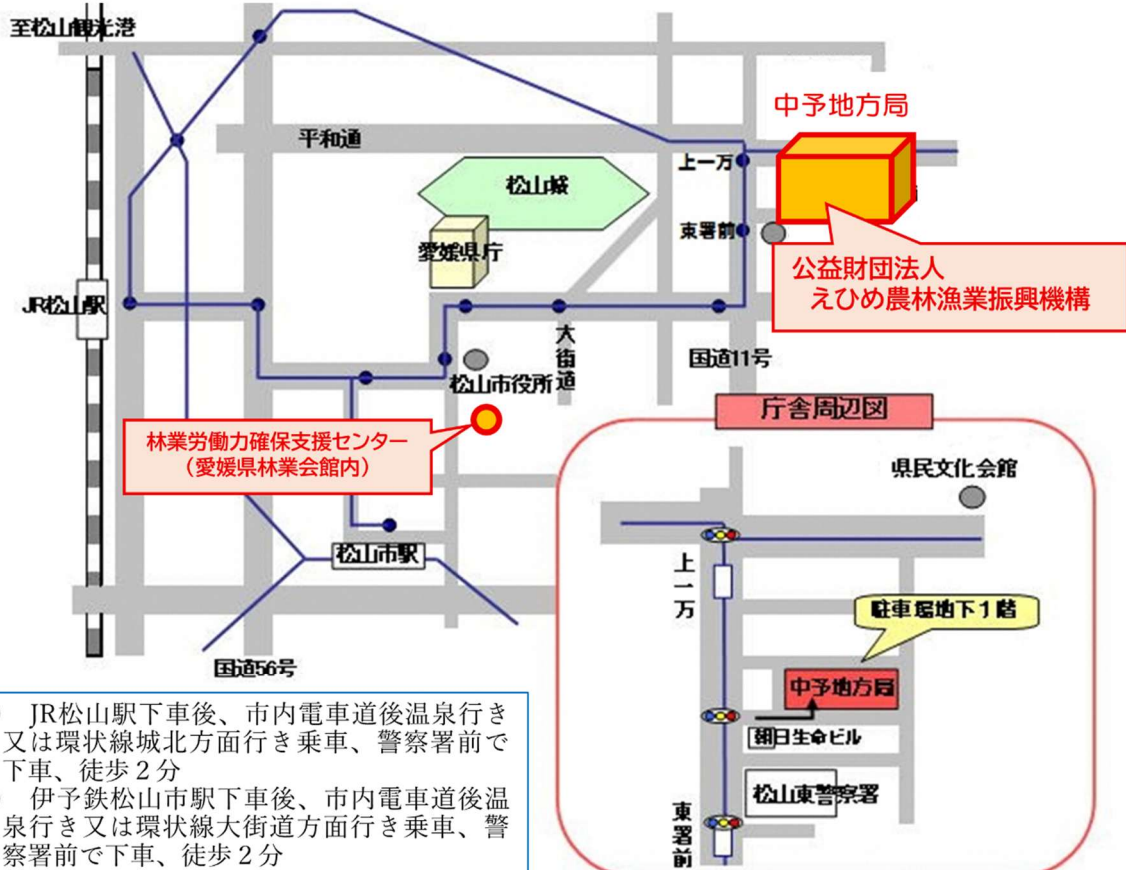

## 2 移転する部署

総務班、中間管理事業班、農業経営サポートセンター、後継者育成班

※ 移転しない部署：林業労働力確保支援センター

〒790-0003 松山市三番町四丁目4番地1 (愛媛県林業会館内) <変更なし>

Tel : 089-934-6153 <変更なし>

Fax : 089-934-6156 <変更なし>

## ★ 移転先の交通案内 ★

【愛媛県中予地方局庁舎 2階】

総務班、中間管理事業班、農業経営サポートセンター、後継者育成班

- JR松山駅下車後、市内電車道後温泉行き又は環状線城北方面行き乗車、警察署前で下車、徒歩2分
- 伊予鉄松山市駅下車後、市内電車道後温泉行き又は環状線大街道方面行き乗車、警察署前で下車、徒歩2分
- 松山空港から、車で約25分